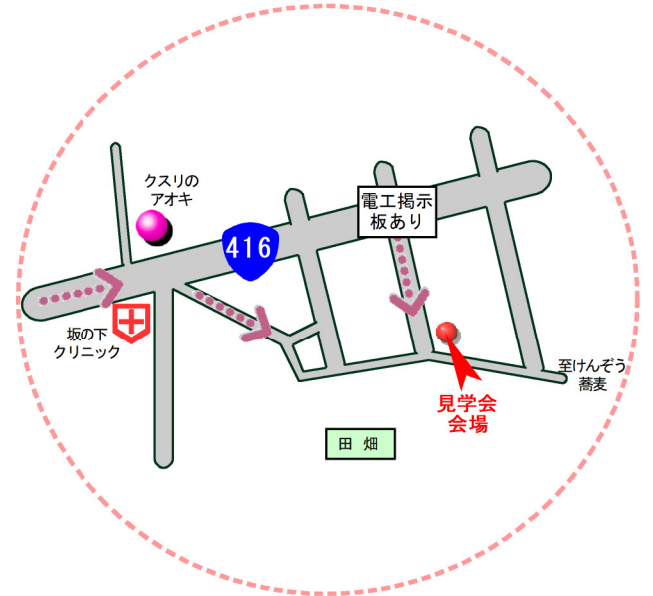

FPの家 完成内覧会 会場のご案内
 見学会会場：福井県吉田郡永平寺町松岡芝原

🏠 見学会会場までのアクセスのご案内

国道416号線を【福井北IC北】交差点より東方向へ。
 くすりのアオキの手前の細い道を右方向へ入って行き、
 田園風景に沿って東へ進んだ先。

一級建築士事務所 住宅建築設計施工
株式会社 ライフ・コア デザインオフィス
 福井市南四ツ居町1-121 TEL:0776-54-5152