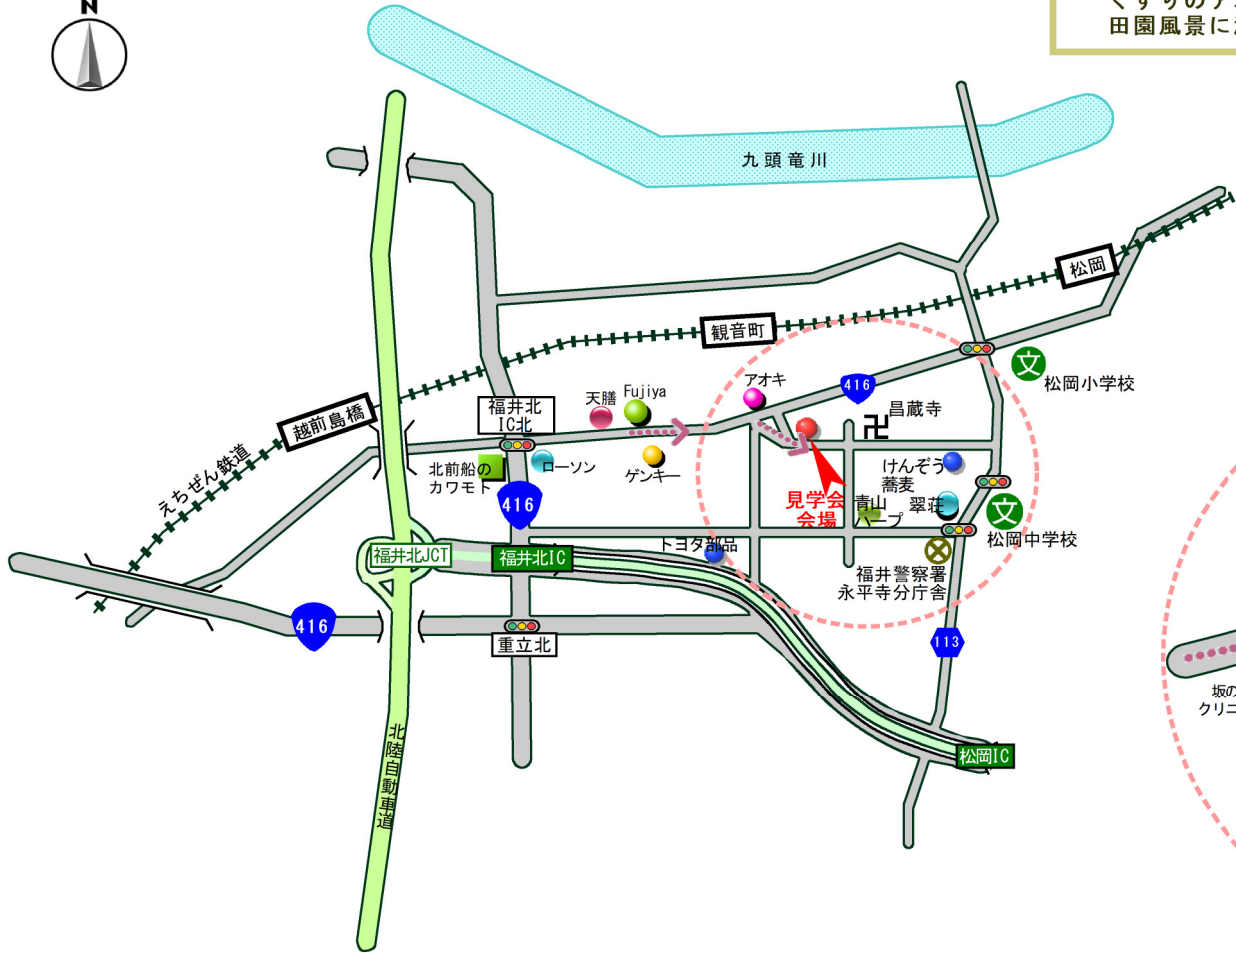

FPの家 完成内覧会 会場のご案内
 見学会会場：福井県吉田郡永平寺町松岡芝原

🏠 見学会会場までのアクセスのご案内

国道416号線を【福井北IC北】交差点より東方向へ。
 くすりのアオキの手前の細い道を右方向へ入って行き、
 田園風景に沿って東へ進んだ先。

一級建築士事務所 住宅建築設計施工
株式会社 ライフ・コア デザインオフィス
 福井市南四ツ居町1-121 TEL:0776-54-5152